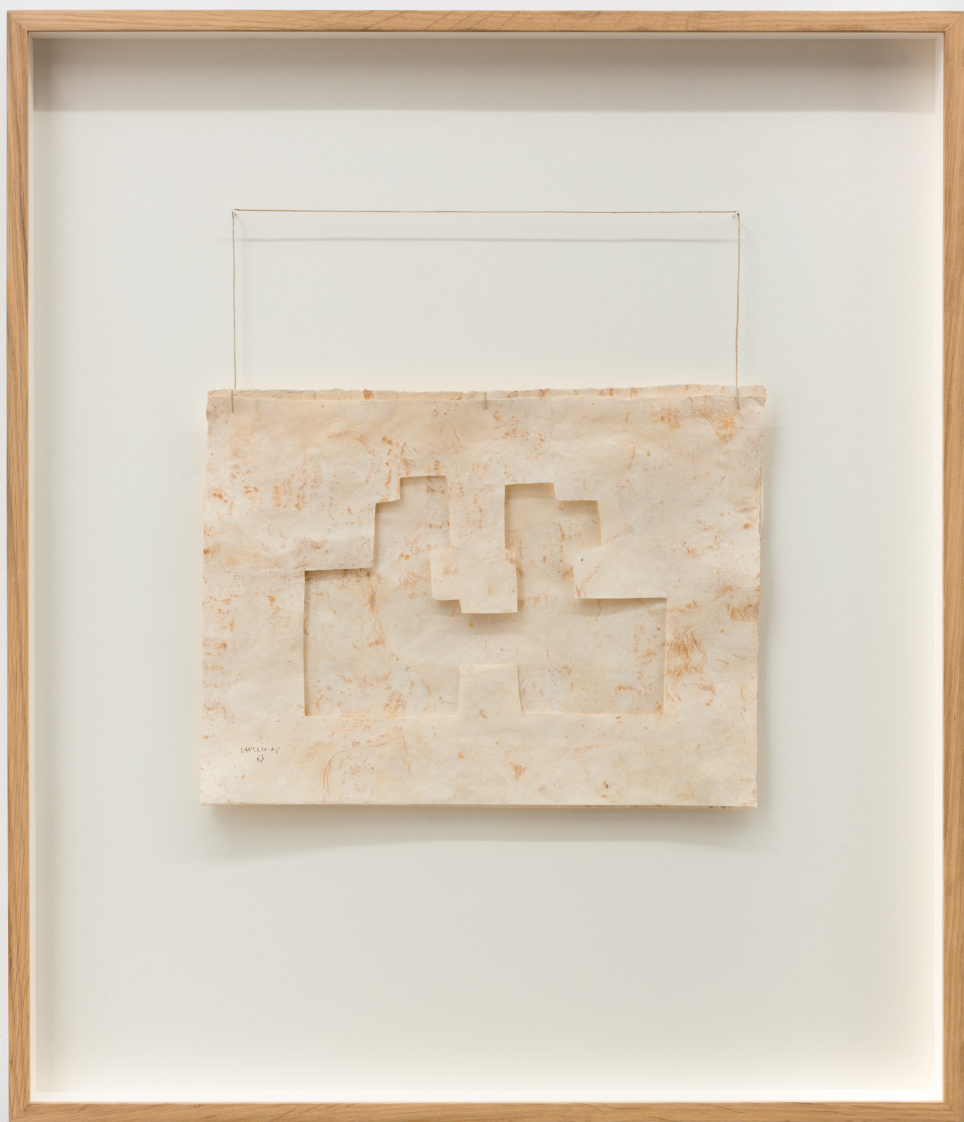

Gravitación (zuria), 1985/86. Papera eta soka. 30 x 40 cm.