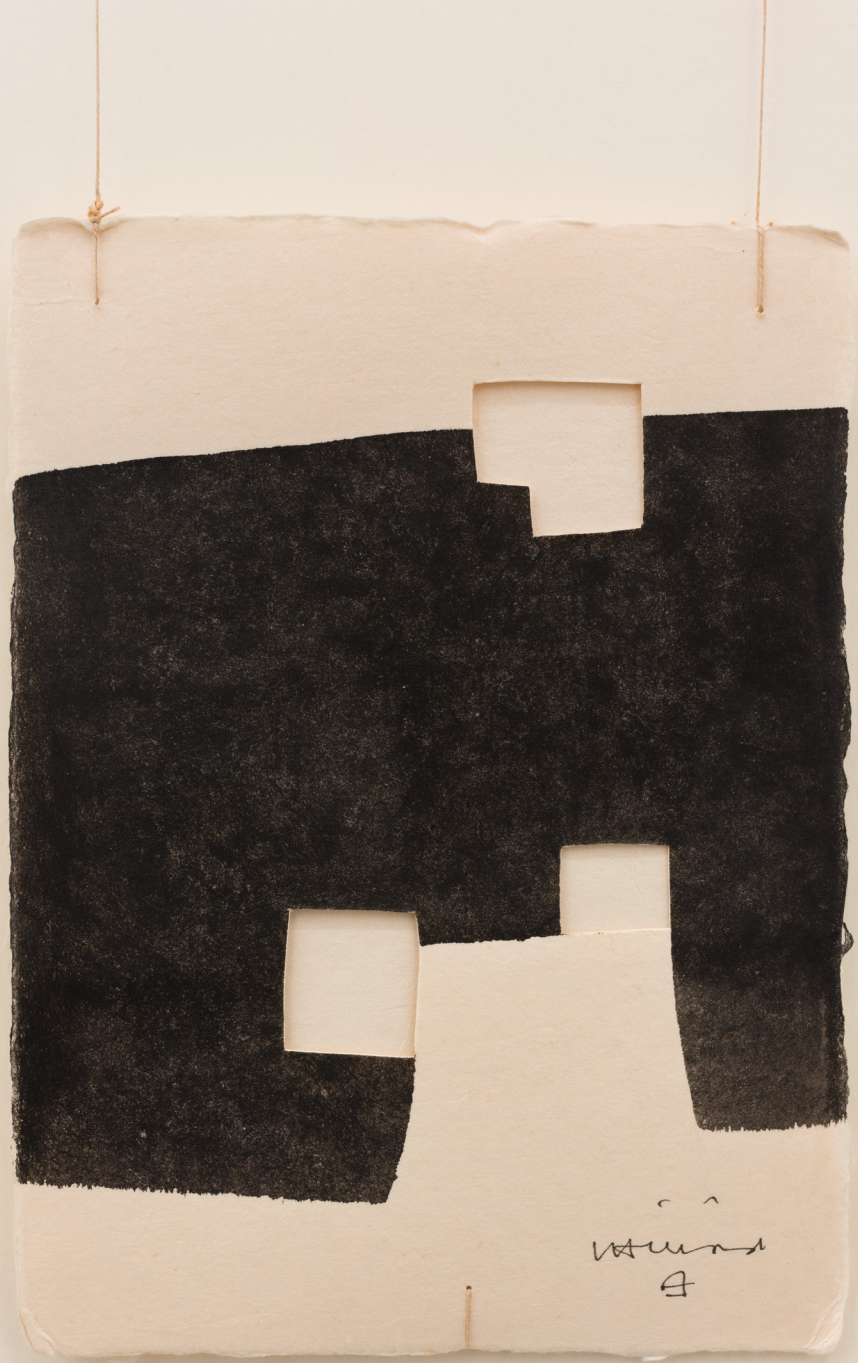

Chillidaren arrakastaren giltza dira bere proposamenaren aberastasuna, kalitate plastikoa eta bere izaera etengabe berritzailea, zeinak beti ildo estetiko berriak bilatu eta aurkitzera bulkatzen baitu, koherentzia inoiz galdu gabe. Aberastasun hori, neurri handi batean, hainbat material erabiliz erronka berriei aurre egiteko duen ausardiaren ondorio da: igeltsua, alabastroa, burdina, altzairua, harria, hormigoia, egurra, marmola, terrakota, papera... Chillidaren lanean, materiala ez da euskarri hutsa, baizik eta eragile aktibo bat, artista elkarrizketan hasten da harekin, eta elkarrekin lan harrigarri berriak sortzen dituzte, oso bestelakoak beste euskarri batzuetan sortutakoekin erkatuta.

Erakusketa honek paper gainean egindako lana du ardatz, zehazki, artista 1985ean egiten hasitako grabitazioak. Inolako itsasgarririk erabili gabe, "collage" moduan gainjarritako hainbat paper dira, aldez aurretik artistak landuak, ebakinekin, tintarekin edo tintarik gabe, mutur batean hariz josiak, hortik zintzilik (grabitatzen) geratzeko eta beste muturretik aske, elementu bolumetriko eskultoriko bat sortuz.

*Titulo gabe (1989.020), 1989*  
Tinta, soka eta eskuz egindako papera.  
161 x 121 cm.

Ikuspegi orokorra

*Titulo gabe (Gravitación)*, 1988. Tinta collage paperaren gainean eta soka. 56,5 x 61,6 cm.

*Titulo gabe*, 1995  
Papera, tinta eta soka.  
20,2 x 15 cm.