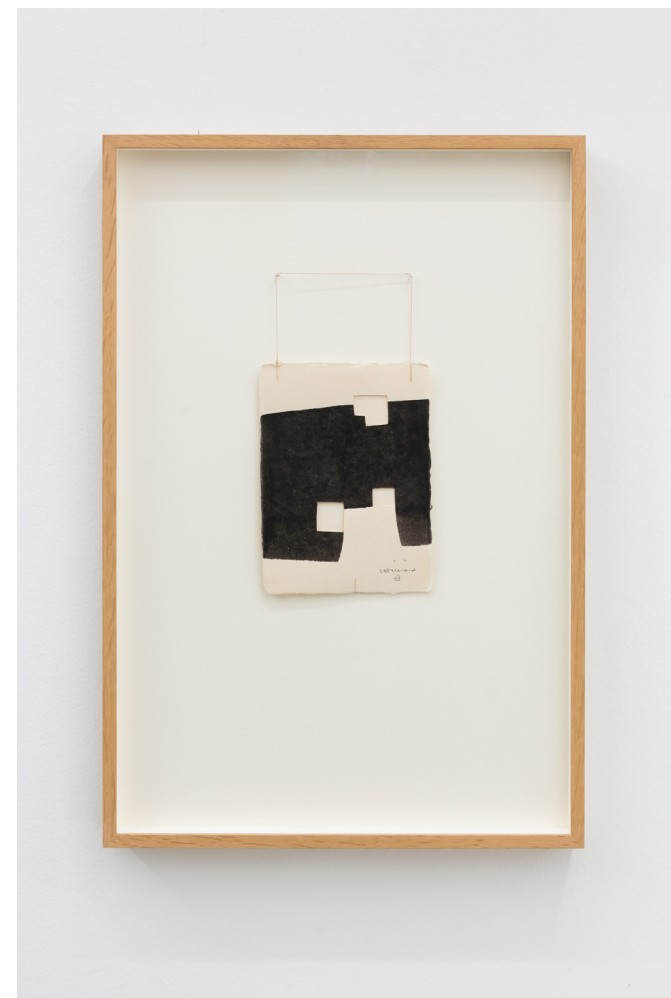

Chillidaren arrakastaren giltza dira bere proposamenaren aberastasuna, kalitate plastikoa eta bere izaera etengabe berritzailea, zeinak beti ildo estetiko berriak bilatu eta aurkitzera bulkatzen baitu, koherentzia inoiz galdu gabe. Aberastasun hori, neurri handi batean, hainbat material erabiliz erronka berriei aurre egiteko duen ausardiaren ondorio da: igeltsua, alabastroa, burdina, altzairua, harria, hormigoia, egurra, marmola, terrakota, papera... Chillidaren lanean, materiala ez da euskarri hutsa, baizik eta eragile aktibo bat, artista elkarrizketan hasten da harekin, eta elkarrekin lan harrigarri berriak sortzen dituzte, oso bestelakoak beste euskarri batzuetan sortutakoekin erkatuta.

Erakusketa honek paper gainean egindako lana du ardatz, zehazki, artista 1985ean egiten hasitako grabitazioak. Inolako itsasgarririk erabili gabe, "collage" moduan gainjarritako hainbat paper dira, aldez aurretik artistak landuak, ebakinekin, tintarekin edo tintarik gabe, mutur batean hariz josiak, hortik zintzilik (grabitatzen) geratzeko eta beste muturretik aske, elementu bolumetriko eskultoriko bat sortuz.

*Erakusketa hau Madrilgo Guillermo de Osmá Galeriarekin eta Chillida Leku Fundazioarekin elkarlanean antolatu da. Erakusketa dela-eta, katalogo bat argitaratuko da lan guztiak erreproduzitzeko.*

Ikuspegi orokorra

*Titulo gabe (1989.020), 1989*  
Tinta, soka eta eskuz egindako papera.  
161 x 121 cm.

Ikuspegi orokorra

*Titulo gabe (Gravitación)*, 1988. Tinta collage paperaren gainean eta soka. 56,5 x 61,6 cm.

*Titulo gabe*, 1995  
Papera, tinta eta soka.  
20,2 x 15 cm.