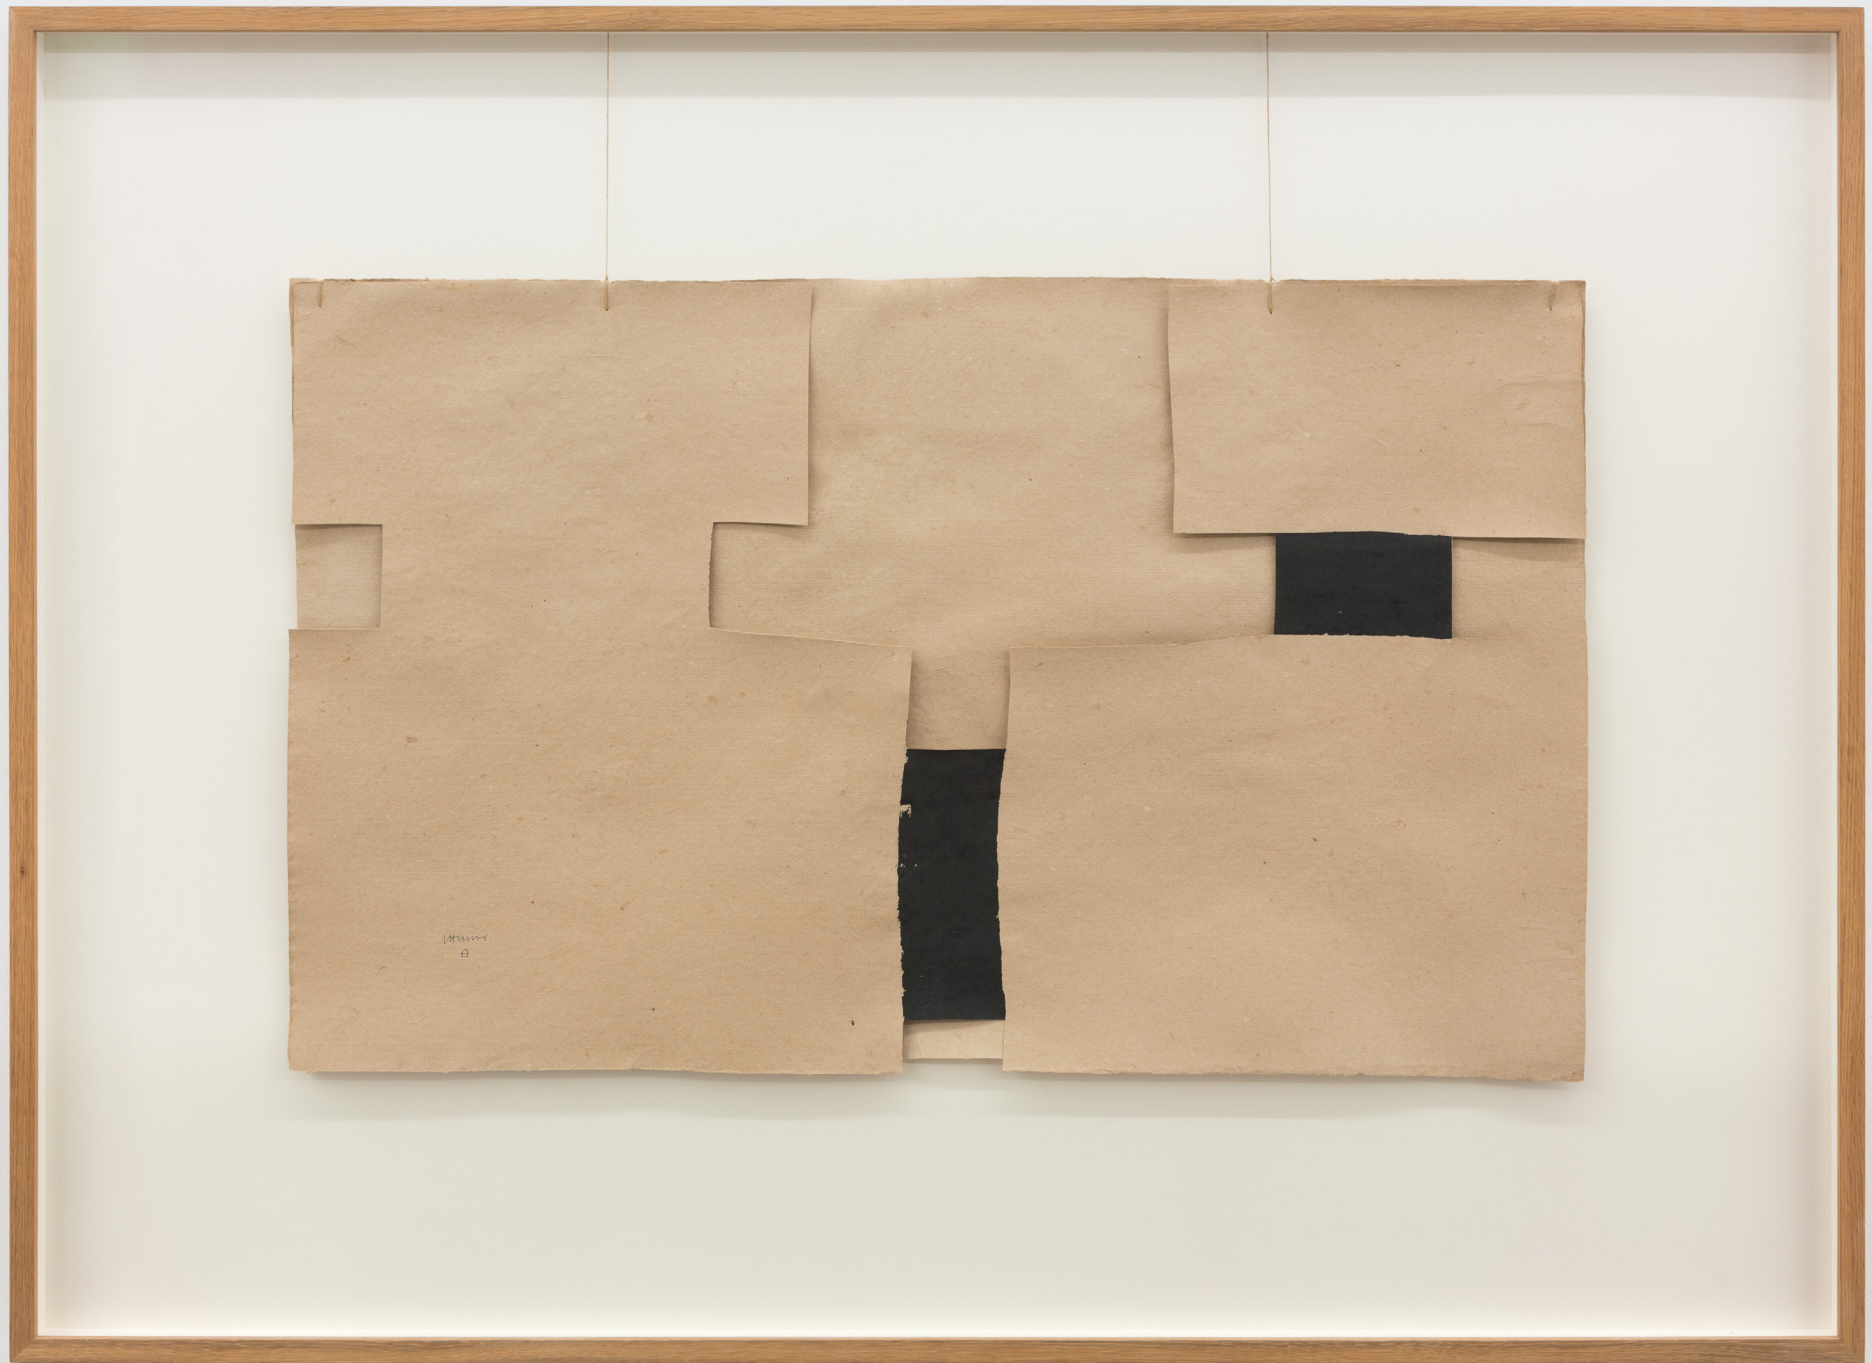

Erakusketa honek paper gainean egindako lana du ardatz, zehazki, artista 1985ean egiten hasitako grabitazioak. Inolako itsasgarririk erabili gabe, "collage" moduan gainjarritako hainbat paper dira, aldez aurretik artistak landuak, ebakinekin, tintarekin edo tintarik gabe, mutur batean hariz josiak, hortik zintzilik (grabitatzen) geratzeko eta beste muturretik aske, elementu bolumetriko eskultoriko bat sortuz.

*Titulo gabe (1989.020), 1989*  
Tinta, soka eta eskuz egindako papera.  
161 x 121 cm.

Ikuspegi orokorra

*Titulo gabe (Gravitación)*, 1988. Tinta collage paperaren gainean eta soka. 56,5 x 61,6 cm.

*Titulo gabe*, 1995  
Papera, tinta eta soka.  
20,2 x 15 cm.