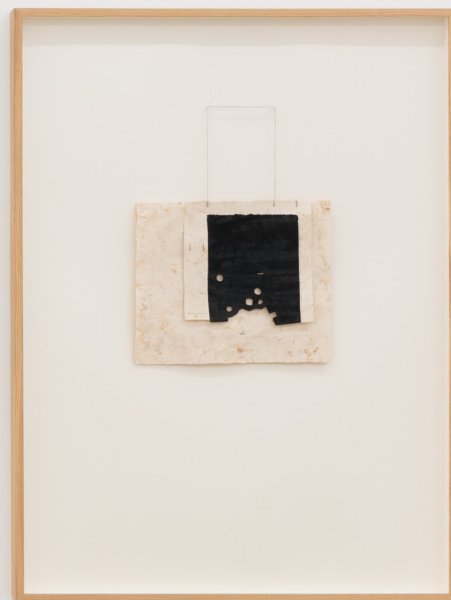

Chillidaren arrakastaren giltza dira bere proposamenaren aberastasuna, kalitate plastikoa eta bere izaera etengabe berritzailea, zeinak beti ildo estetiko berriak bilatu eta aurkitzera bulkatzen baitu, koherentzia inoiz galdu gabe. Aberastasun hori, neurri handi batean, hainbat material erabiliz erronka berriei aurre egiteko duen ausardiaren ondorio da: igeltsua, alabastroa, burdina, altzairua, harria, hormigoia, egurra, marmola, terrakota, papera... Chillidaren lanean, materiala ez da euskarri hutsa, baizik eta eragile aktibo bat, artista elkarrizketan hasten da harekin, eta elkarrekin lan harrigarri berriak sortzen dituzte, oso bestelakoak beste euskarri batzuetan sortutakoekin erkatuta.

Erakusketa honek paper gainean egindako lana du ardatz, zehazki, artista 1985ean egiten hasitako grabitazioak. Inolako itsasgarririk erabili gabe, "collage" moduan gainjarritako hainbat paper dira, aldez aurretik artistak landuak, ebakinekin, tintarekin edo tintarik gabe, mutur batean hariz josiak, hortik zintzilik (grabitatzen) geratzeko eta beste muturretik aske, elementu bolumetriko eskultoriko bat sortuz.

*Gravitación*, 1992. Papera, tinta eta soka. 27 x 40 cm.

*Titulo gabe (CH-86/GT-22)*, 1986. Papera, tinta eta soka. 21,6 x 29,2 cm.

*Gravitación (zuria)*, 1985/86. Papera eta soka. 30 x 40 cm.

*Gravitación (zuria)*, 1985/86.  
Papera eta soka.  
30 x 40 cm.